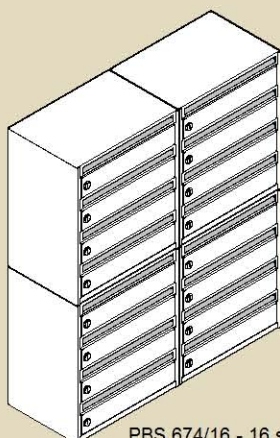

Pastkastes PB-651 tiek piedāvātas vienas, divu un trīs sekciju moduļu komplektācijā

PBS 651/8 - 8 sekcijas

PBS 651/9 - 9 sekcijas

PBS 651/10 - 10 sekcijas

PBS 651/10V - 10 sekcijas

PBS 651/15 - 15 sekcijas

PBS 651/15V - 15 sekcijas

Pastkastes PB-674 tiek piedāvātas četru un piecu sekciju moduļu komplektācijā

PBS 674/10 - 10 sekcijas

PBS 674/12 - 12 sekcijas

PBS 674/15 - 15 sekcijas

PBS 674/20 - 20 sekcijas

PBS 674/16 - 16 sekcijas

PBS 674/36 - 36 sekcijas

Pastkastes PB-819 tiek piedāvātas trīs un četru sekciju moduļu komplektācijā

PBS-819/15 - 15 sekcijas

PBS-819/20 - 20 sekcijas

PBS-819/16 - 16 sekcijas

PBS-819/36 - 36 sekcijas

Pieļaujama pastkastes bloka iebūvēšana sienās

Pastkastes biroju lietošanas vajadzībām

Ziņojumu dēji
610*689*40 mm
397*500*40 mm

Ziņojumu dēji (bez priekšējā paneļa)
610*689 mm
397*500 mm

Atkritumu tvertne
365*279*279 mm

Pamataprīkojums

- * Pamata krāsu toņi - RAL 7035(gaiši pelēks), RAL 8019(brūns), RAL 3005(sarkans), RAL 6005(zaļš), RAL 1015 (zīļoņkaula), RAL 9016(balts) un RAL 5017(zils).
- * Slēdzenes komplektācijā ar divām atslēgām(atbilst tikai konkrētajai slēdzenei)
- * Numura vai vārda turētājs