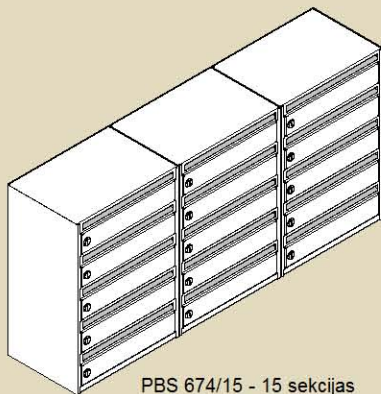

Pastkastes PB-651 tiek piedāvātas vienas, divu un trīs sekciju moduļu komplektācijā

PBS 651/8 - 8 sekcijas

PBS 651/9 - 9 sekcijas

PBS 651/10 - 10 sekcijas

PBS 651/10V - 10 sekcijas

PBS 651/15 - 15 sekcijas

PBS 651/15V - 15 sekcijas

Pastkastes PB-674 tiek piedāvātas četru un piecu sekciju moduļu komplektācijā

PBS 674/10 - 10 sekcijas

PBS 674/12 - 12 sekcijas

PBS 674/15 - 15 sekcijas

PBS 674/20 - 20 sekcijas

PBS 674/16 - 16 sekcijas

PBS 674/36 - 36 sekcijas

Pastkastes PB-819 tiek piedāvātas trīs un četru sekciju moduļu komplektācijā

PBS-819/15 - 15 sekcijas

PBS-819/20 - 20 sekcijas

PBS-819/16 - 16 sekcijas

PBS-819/36 - 36 sekcijas

Pieļaujama pastkastes bloka iebūvēšana sienās

Pastkastes biroju lietošanas vajadzībām

Ziņojumu dēji
610*689*40 mm
397*500*40 mm

Ziņojumu dēji (bez priekšējā paneļa)
610*689 mm
397*500 mm

Atkritumu tvertne
365*279*279 mm

Pamataprīkojums

- * Pamata krāsu toņi - RAL 7035(gaiši pelēks), RAL 8019(brūns), RAL 3005(sarkans), RAL 6005(zaļš), RAL 1015 (zīļoņkaula), RAL 9016(balts) un RAL 5017(zils).
- * Slēdzenes komplektācijā ar divām atslēgām(atbilst tikai konkrētajai slēdzenei)
- * Numura vai vārda turētājs