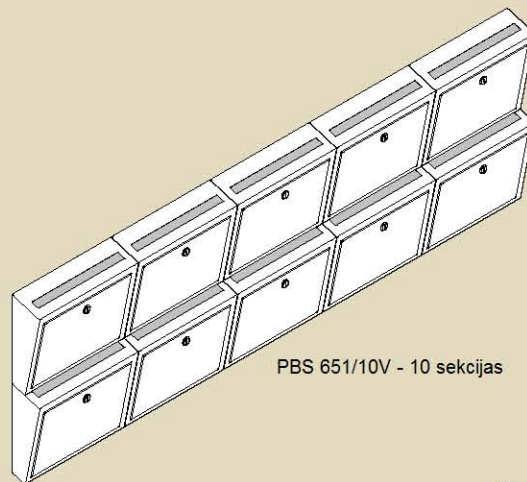

Pastkastes PB-651 tiek piedāvātas vienas, divu un trīs sekciju moduļu komplektācijā

PBS 651/8 - 8 sekcijas

PBS 651/9 - 9 sekcijas

PBS 651/10 - 10 sekcijas

PBS 651/10V - 10 sekcijas

PBS 651/15 - 15 sekcijas

PBS 651/15V - 15 sekcijas

Pastkastes PB-674 tiek piedāvātas četru un piecu sekciju moduļu komplektācijā

PBS 674/10 - 10 sekcijas

PBS 674/12 - 12 sekcijas

PBS 674/15 - 15 sekcijas

PBS 674/20 - 20 sekcijas

PBS 674/16 - 16 sekcijas

PBS 674/36 - 36 sekcijas

Pastkastes PB-819 tiek piedāvātas trīs un četru sekciju moduļu komplektācijā

PBS-819/15 - 15 sekcijas

PBS-819/20 - 20 sekcijas

PBS-819/16 - 16 sekcijas

PBS-819/36 - 36 sekcijas

Pieļaujama pastkastes bloka iebūvēšana sienās

Pastkastes biroju lietošanas vajadzībām

Ziņojumu dēji
610*689*40 mm
397*500*40 mm

Ziņojumu dēji (bez priekšējā paneļa)
610*689 mm
397*500 mm

Atkritumu tvertne
365*279*279 mm

Pamataprīkojums

- * Pamata krāsu toņi - RAL 7035(gaiši pelēks), RAL 8019(brūns), RAL 3005(sarkans), RAL 6005(zaļš), RAL 1015 (zīļoņkaula), RAL 9016(balts) un RAL 5017(zils).
- * Slēdzenes komplektācijā ar divām atslēgām(atbilst tikai konkrētajai slēdzenei)
- * Numura vai vārda turētājs