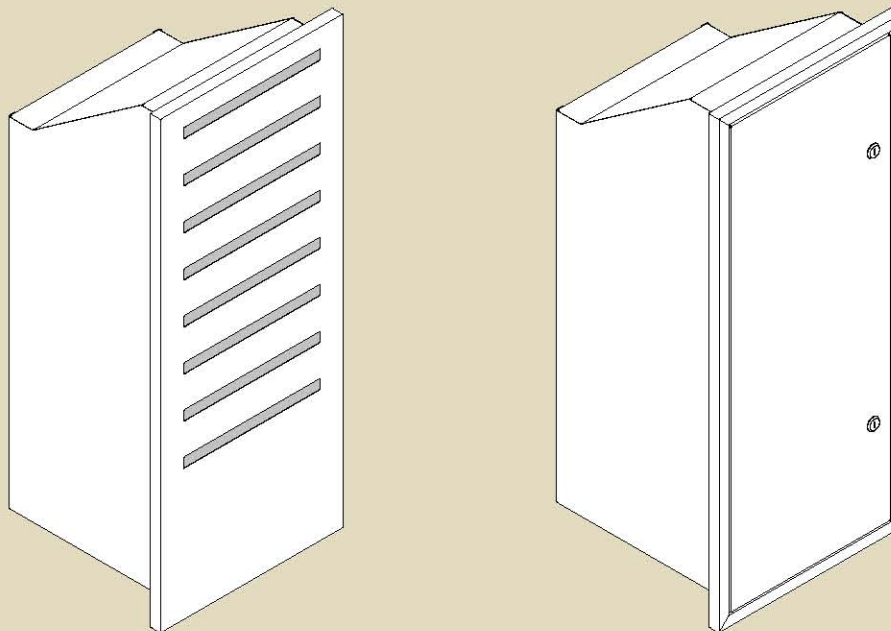

Pastkastes PB-651 tiek piedāvātas vienas, divu un trīs sekciju moduļu komplektācijā

PBS 651/8 - 8 sekcijas

PBS 651/9 - 9 sekcijas

PBS 651/10 - 10 sekcijas

PBS 651/10V - 10 sekcijas

PBS 651/15 - 15 sekcijas

PBS 651/15V - 15 sekcijas

Pastkastes PB-674 tiek piedāvātas četru un piecu sekciju moduļu komplektācijā

PBS 674/10 - 10 sekcijas

PBS 674/12 - 12 sekcijas

PBS 674/15 - 15 sekcijas

PBS 674/20 - 20 sekcijas

PBS 674/16 - 16 sekcijas

PBS 674/36 - 36 sekcijas

Pastkastes PB-819 tiek piedāvātas trīs un četru sekciju moduļu komplektācijā

PBS-819/15 - 15 sekcijas

PBS-819/20 - 20 sekcijas

PBS-819/16 - 16 sekcijas

PBS-819/36 - 36 sekcijas

Pieļaujama pastkastes bloka iebūvēšana sienās

Pastkastes biroju lietošanas vajadzībām

Ziņojumu dēji
610*689*40 mm
397*500*40 mm

Ziņojumu dēji (bez priekšējā paneļa)
610*689 mm
397*500 mm

Atkritumu tvertne
365*279*279 mm

Pamataprīkojums

- * Pamata krāsu toņi - RAL 7035(gaiši pelēks), RAL 8019(brūns), RAL 3005(sarkans), RAL 6005(zaļš), RAL 1015 (zīļoņkaula), RAL 9016(balts) un RAL 5017(zils).
- * Slēdzenes komplektācijā ar divām atslēgām(atbilst tikai konkrētajai slēdzenei)
- * Numura vai vārda turētājs