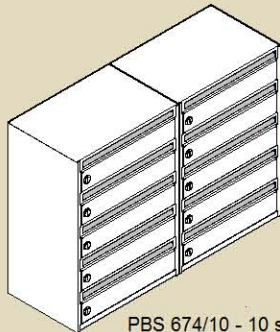

Pastkastes PB-651 tiek piedāvātas vienas, divu un trīs sekciju moduļu komplektācijā

PBS 651/8 - 8 sekcijas

PBS 651/9 - 9 sekcijas

PBS 651/10 - 10 sekcijas

PBS 651/10V - 10 sekcijas

PBS 651/15 - 15 sekcijas

PBS 651/15V - 15 sekcijas

Pastkastes PB-674 tiek piedāvātas četru un piecu sekciju moduļu komplektācijā

PBS 674/10 - 10 sekcijas

PBS 674/12 - 12 sekcijas

PBS 674/15 - 15 sekcijas

PBS 674/20 - 20 sekcijas

PBS 674/16 - 16 sekcijas

PBS 674/36 - 36 sekcijas

Pastkastes PB-819 tiek piedāvātas trīs un četru sekciju moduļu komplektācijā

PBS-819/15 - 15 sekcijas

PBS-819/20 - 20 sekcijas

PBS-819/16 - 16 sekcijas

PBS-819/36 - 36 sekcijas

Pieļaujama pastkastes bloka iebūvēšana sienās

Pastkastes biroju lietošanas vajadzībām

Ziņojumu dēji
610*689*40 mm
397*500*40 mm

Ziņojumu dēji (bez priekšējā paneļa)
610*689 mm
397*500 mm

Atkritumu tvertne
365*279*279 mm

Pamataprīkojums

- * Pamata krāsu toņi - RAL 7035(gaiši pelēks), RAL 8019(brūns), RAL 3005(sarkans), RAL 6005(zaļš), RAL 1015 (zīļoņkaula), RAL 9016(balts) un RAL 5017(zils).
- * Slēdzenes komplektācijā ar divām atslēgām(atbilst tikai konkrētajai slēdzenei)
- * Numura vai vārda turētājs