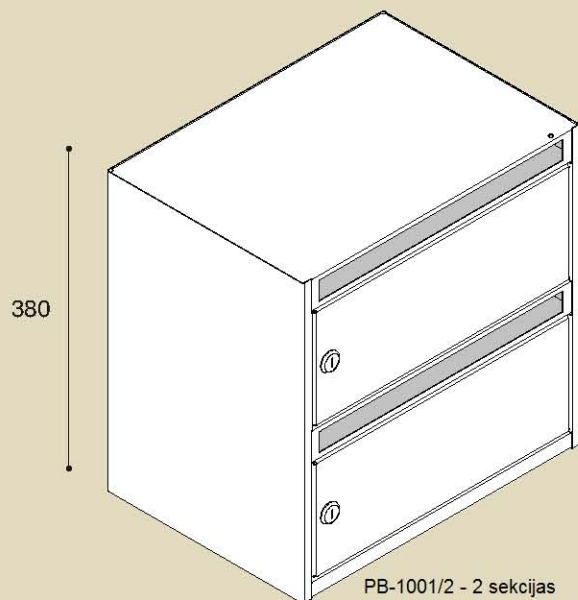

PBS 674/36 - 36 sekcijas

Pastkastes PB-819 tiek piedāvātas trīs un četru sekciju moduļu komplektācijā

PBS-819/15 - 15 sekcijas

PBS-819/20 - 20 sekcijas

PBS-819/16 - 16 sekcijas

PBS-819/36 - 36 sekcijas

Pieļaujama pastkastes bloka iebūvēšana sienās

Pastkastes biroju lietošanas vajadzībām

Ziņojumu dēji
610*689*40 mm
397*500*40 mm

Ziņojumu dēji (bez priekšējā paneļa)
610*689 mm
397*500 mm

Atkritumu tvertne
365*279*279 mm

Pamataprīkojums

- * Pamata krāsu toņi - RAL 7035(gaiši pelēks), RAL 8019(brūns), RAL 3005(sarkans), RAL 6005(zaļš), RAL 1015 (zīļoņkaula), RAL 9016(balts) un RAL 5017(zils).
- * Slēdzenes komplektācijā ar divām atslēgām(atbilst tikai konkrētajai slēdzenei)
- * Numura vai vārda turētājs