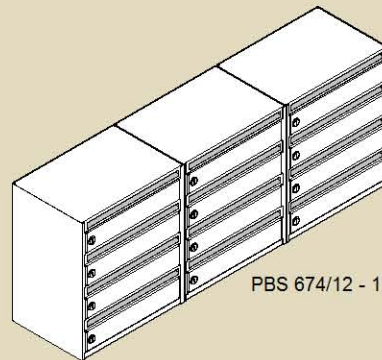

Pastkastes PB-651 tiek piedāvātas vienas, divu un trīs sekciju moduļu komplektācijā

PBS 651/8 - 8 sekcijas

PBS 651/9 - 9 sekcijas

PBS 651/10 - 10 sekcijas

PBS 651/10V - 10 sekcijas

PBS 651/15 - 15 sekcijas

PBS 651/15V - 15 sekcijas

Pastkastes PB-674 tiek piedāvātas četru un piecu sekciju moduļu komplektācijā

PBS 674/10 - 10 sekcijas

PBS 674/12 - 12 sekcijas

PBS 674/15 - 15 sekcijas

PBS 674/20 - 20 sekcijas

PBS 674/16 - 16 sekcijas

PBS 674/36 - 36 sekcijas

Pastkastes PB-819 tiek piedāvātas trīs un četru sekciju moduļu komplektācijā

PBS-819/15 - 15 sekcijas

PBS-819/20 - 20 sekcijas

PBS-819/16 - 16 sekcijas

PBS-819/36 - 36 sekcijas

Pieļaujama pastkastes bloka iebūvēšana sienās

Pastkastes biroju lietošanas vajadzībām

Ziņojumu dēji
610*689*40 mm
397*500*40 mm

Ziņojumu dēji (bez priekšējā paneļa)
610*689 mm
397*500 mm

Atkritumu tvertne
365*279*279 mm

Pamataprīkojums

- * Pamata krāsu toņi - RAL 7035(gaiši pelēks), RAL 8019(brūns), RAL 3005(sarkans), RAL 6005(zaļš), RAL 1015 (zīļoņkaula), RAL 9016(balts) un RAL 5017(zils).
- * Slēdzenes komplektācijā ar divām atslēgām(atbilst tikai konkrētajai slēdzenei)
- * Numura vai vārda turētājs