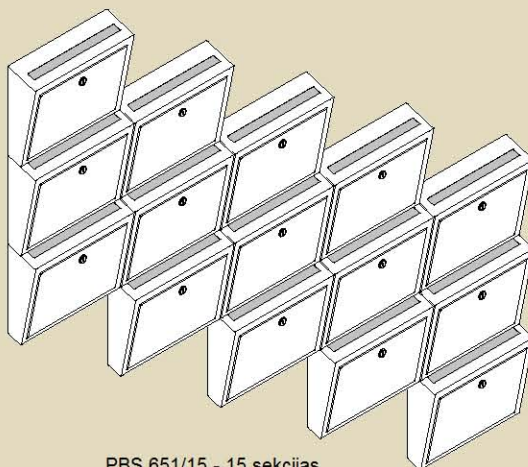

Pastkastes PB-651 tiek piedāvātas vienas, divu un trīs sekciju moduļu komplektācijā

PBS 651/8 - 8 sekcijas

PBS 651/9 - 9 sekcijas

PBS 651/10 - 10 sekcijas

PBS 651/10V - 10 sekcijas

PBS 651/15 - 15 sekcijas

PBS 651/15V - 15 sekcijas

Pastkastes PB-674 tiek piedāvātas četru un piecu sekciju moduļu komplektācijā

PBS 674/10 - 10 sekcijas

PBS 674/12 - 12 sekcijas

PBS 674/15 - 15 sekcijas

PBS 674/20 - 20 sekcijas

PBS 674/16 - 16 sekcijas

PBS 674/36 - 36 sekcijas

Pastkastes PB-819 tiek piedāvātas trīs un četru sekciju moduļu komplektācijā

PBS-819/15 - 15 sekcijas

PBS-819/20 - 20 sekcijas

PBS-819/16 - 16 sekcijas

PBS-819/36 - 36 sekcijas

Pieļaujama pastkastes bloka iebūvēšana sienās

Pastkastes biroju lietošanas vajadzībām

Ziņojumu dēji
610*689*40 mm
397*500*40 mm

Ziņojumu dēji (bez priekšējā paneļa)
610*689 mm
397*500 mm

Atkritumu tvertne
365*279*279 mm

Pamataprīkojums

- * Pamata krāsu toņi - RAL 7035(gaiši pelēks), RAL 8019(brūns), RAL 3005(sarkans), RAL 6005(zaļš), RAL 1015 (zīļoņkaula), RAL 9016(balts) un RAL 5017(zils).
- * Slēdzenes komplektācijā ar divām atslēgām(atbilst tikai konkrētajai slēdzenei)
- * Numura vai vārda turētājs