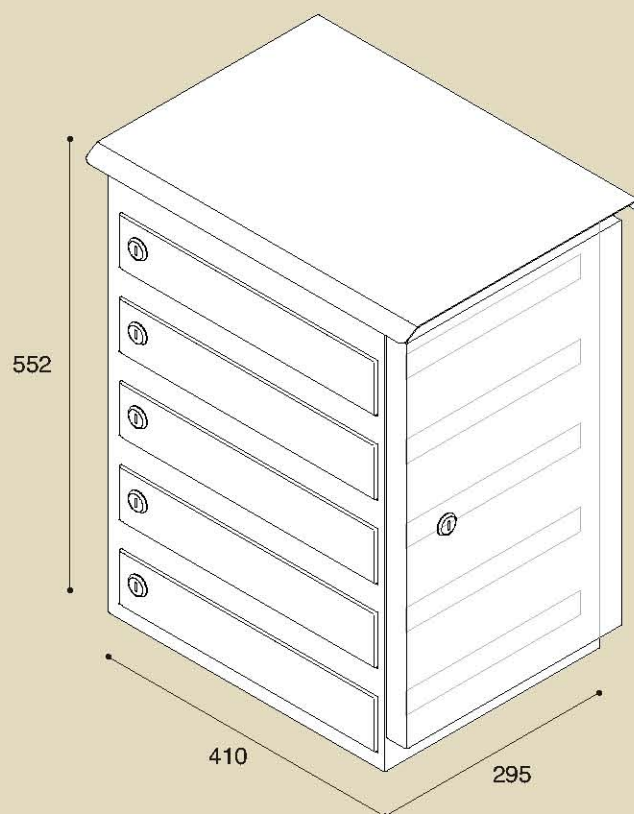

PBS 674/36 - 36 sekcijas

Pastkastes PB-819 tiek piedāvātas trīs un četru sekciju moduļu komplektācijā

PBS-819/15 - 15 sekcijas

PBS-819/20 - 20 sekcijas

PBS-819/16 - 16 sekcijas

PBS-819/36 - 36 sekcijas

Pieļaujama pastkastes bloka iebūvēšana sienās

Pastkastes biroju lietošanas vajadzībām

Ziņojumu dēji
610*689*40 mm
397*500*40 mm

Ziņojumu dēji (bez priekšējā paneļa)
610*689 mm
397*500 mm

Atkritumu tvertne
365*279*279 mm

Pamataprīkojums

- * Pamata krāsu toņi - RAL 7035(gaiši pelēks), RAL 8019(brūns), RAL 3005(sarkans), RAL 6005(zaļš), RAL 1015 (zīļoņkaula), RAL 9016(balts) un RAL 5017(zils).
- * Slēdzenes komplektācijā ar divām atslēgām(atbilst tikai konkrētajai slēdzenei)
- * Numura vai vārda turētājs