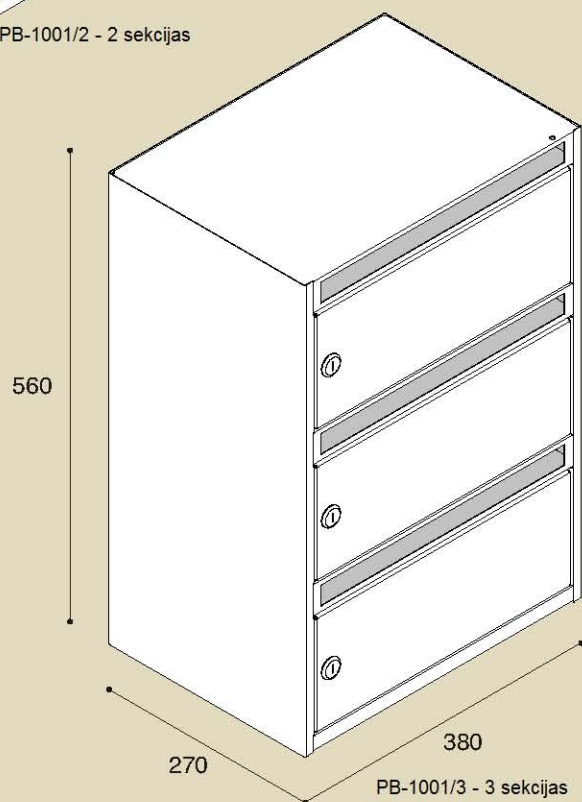

PBS 674/36 - 36 sekcijas

Pastkastes PB-819 tiek piedāvātas trīs un četru sekciju moduļu komplektācijā

PBS-819/15 - 15 sekcijas

PBS-819/20 - 20 sekcijas

PBS-819/16 - 16 sekcijas

PBS-819/36 - 36 sekcijas

Pieļaujama pastkastes bloka iebūvēšana sienās

Pastkastes biroju lietošanas vajadzībām

Ziņojumu dēji
610*689*40 mm
397*500*40 mm

Ziņojumu dēji (bez priekšējā paneļa)
610*689 mm
397*500 mm

Atkritumu tvertne
365*279*279 mm

Pamataprīkojums

- * Pamata krāsu toņi - RAL 7035(gaiši pelēks), RAL 8019(brūns), RAL 3005(sarkans), RAL 6005(zaļš), RAL 1015 (zīļoņkaula), RAL 9016(balts) un RAL 5017(zils).
- * Slēdzenes komplektācijā ar divām atslēgām(atbilst tikai konkrētajai slēdzenei)
- * Numura vai vārda turētājs