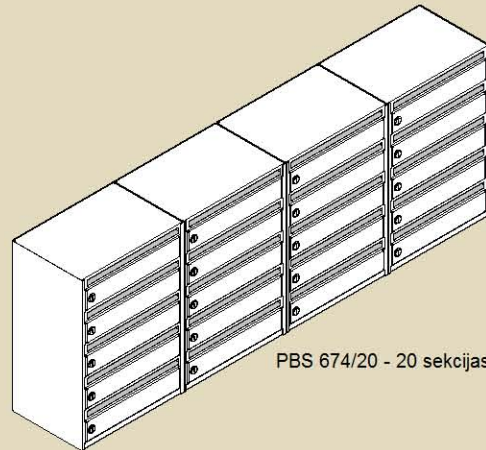

Pastkastes PB-651 tiek piedāvātas vienas, divu un trīs sekciju moduļu komplektācijā

PBS 651/8 - 8 sekcijas

PBS 651/9 - 9 sekcijas

PBS 651/10 - 10 sekcijas

PBS 651/10V - 10 sekcijas

PBS 651/15 - 15 sekcijas

PBS 651/15V - 15 sekcijas

Pastkastes PB-674 tiek piedāvātas četru un piecu sekciju moduļu komplektācijā

PBS 674/10 - 10 sekcijas

PBS 674/12 - 12 sekcijas

PBS 674/15 - 15 sekcijas

PBS 674/20 - 20 sekcijas

PBS 674/16 - 16 sekcijas

PBS 674/36 - 36 sekcijas

Pastkastes PB-819 tiek piedāvātas trīs un četru sekciju moduļu komplektācijā

PBS-819/15 - 15 sekcijas

PBS-819/20 - 20 sekcijas

PBS-819/16 - 16 sekcijas

PBS-819/36 - 36 sekcijas

Pieļaujama pastkastes bloka iebūvēšana sienās

Pastkastes biroju lietošanas vajadzībām

Ziņojumu dēji
610*689*40 mm
397*500*40 mm

Ziņojumu dēji (bez priekšējā paneļa)
610*689 mm
397*500 mm

Atkritumu tvertne
365*279*279 mm

Pamataprīkojums

- * Pamata krāsu toņi - RAL 7035(gaiši pelēks), RAL 8019(brūns), RAL 3005(sarkans), RAL 6005(zaļš), RAL 1015 (zīļoņkaula), RAL 9016(balts) un RAL 5017(zils).
- * Slēdzenes komplektācijā ar divām atslēgām(atbilst tikai konkrētajai slēdzenei)
- * Numura vai vārda turētājs