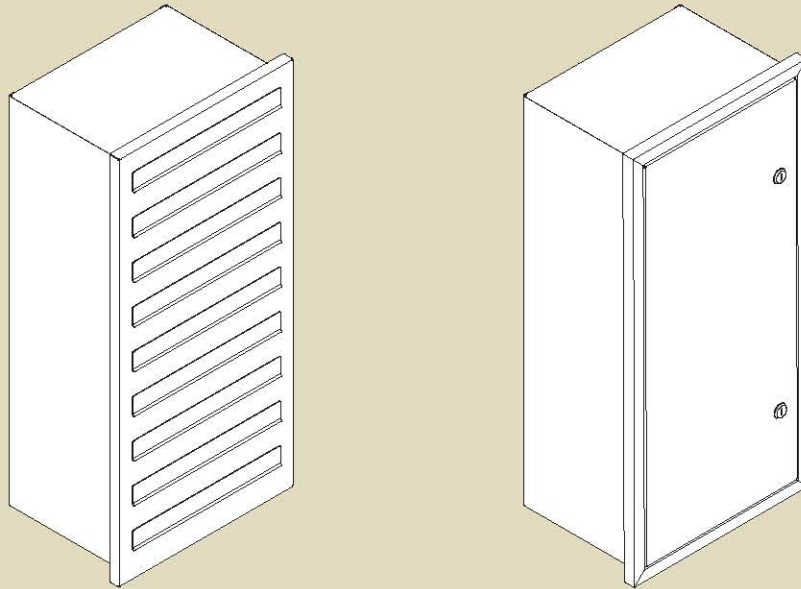

Pastkastes PB-651 tiek piedāvātas vienas, divu un trīs sekciju moduļu komplektācijā

PBS 651/8 - 8 sekcijas

PBS 651/9 - 9 sekcijas

PBS 651/10 - 10 sekcijas

PBS 651/10V - 10 sekcijas

PBS 651/15 - 15 sekcijas

PBS 651/15V - 15 sekcijas

Pastkastes PB-674 tiek piedāvātas četru un piecu sekciju moduļu komplektācijā

PBS 674/10 - 10 sekcijas

PBS 674/12 - 12 sekcijas

PBS 674/15 - 15 sekcijas

PBS 674/20 - 20 sekcijas

PBS 674/16 - 16 sekcijas

PBS 674/36 - 36 sekcijas

Pastkastes PB-819 tiek piedāvātas trīs un četru sekciju moduļu komplektācijā

PBS-819/15 - 15 sekcijas

PBS-819/20 - 20 sekcijas

PBS-819/16 - 16 sekcijas

PBS-819/36 - 36 sekcijas

Pieļaujama pastkastes bloka iebūvēšana sienās

Pastkastes biroju lietošanas vajadzībām

Ziņojumu dēji
610*689*40 mm
397*500*40 mm

Ziņojumu dēji (bez priekšējā paneļa)
610*689 mm
397*500 mm

Atkritumu tvertne
365*279*279 mm

Pamataprīkojums

- * Pamata krāsu toņi - RAL 7035(gaiši pelēks), RAL 8019(brūns), RAL 3005(sarkans), RAL 6005(zaļš), RAL 1015 (zīļoņkaula), RAL 9016(balts) un RAL 5017(zils).
- * Slēdzenes komplektācijā ar divām atslēgām(atbilst tikai konkrētajai slēdzenei)
- * Numura vai vārda turētājs