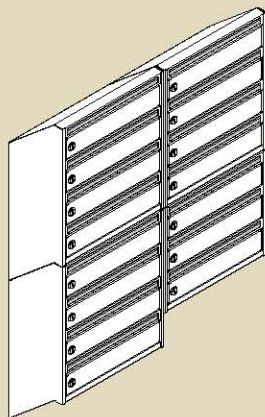

Pastkastes PB-651 tiek piedāvātas vienas, divu un trīs sekciju moduļu komplektācijā

PBS 651/8 - 8 sekcijas

PBS 651/9 - 9 sekcijas

PBS 651/10 - 10 sekcijas

PBS 651/10V - 10 sekcijas

PBS 651/15 - 15 sekcijas

PBS 651/15V - 15 sekcijas

Pastkastes PB-674 tiek piedāvātas četru un piecu sekciju moduļu komplektācijā

PBS 674/10 - 10 sekcijas

PBS 674/12 - 12 sekcijas

PBS 674/15 - 15 sekcijas

PBS 674/20 - 20 sekcijas

PBS 674/16 - 16 sekcijas

PBS 674/36 - 36 sekcijas

Pastkastes PB-819 tiek piedāvātas trīs un četru sekciju moduļu komplektācijā

PBS-819/15 - 15 sekcijas

PBS-819/20 - 20 sekcijas

PBS-819/16 - 16 sekcijas

PBS-819/36 - 36 sekcijas

Pieļaujama pastkastes bloka iebūvēšana sienās

Pastkastes biroju lietošanas vajadzībām

Ziņojumu dēji
610*689*40 mm
397*500*40 mm

Ziņojumu dēji (bez priekšējā paneļa)
610*689 mm
397*500 mm

Atkritumu tvertne
365*279*279 mm

Pamataprīkojums

- * Pamata krāsu toņi - RAL 7035(gaiši pelēks), RAL 8019(brūns), RAL 3005(sarkans), RAL 6005(zaļš), RAL 1015 (zīļoņkaula), RAL 9016(balts) un RAL 5017(zils).
- * Slēdzenes komplektācijā ar divām atslēgām(atbilst tikai konkrētajai slēdzenei)
- * Numura vai vārda turētājs