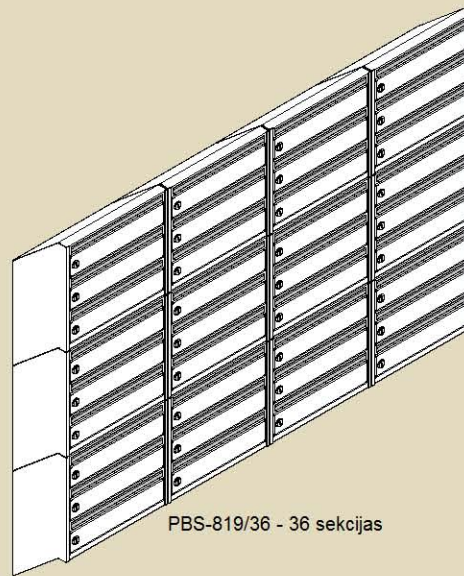

PBS 674/36 - 36 sekcijas

Pastkastes PB-819 tiek piedāvātas trīs un četru sekciju moduļu komplektācijā

PBS-819/15 - 15 sekcijas

PBS-819/20 - 20 sekcijas

PBS-819/16 - 16 sekcijas

PBS-819/36 - 36 sekcijas

Pieļaujama pastkastes bloka iebūvēšana sienās