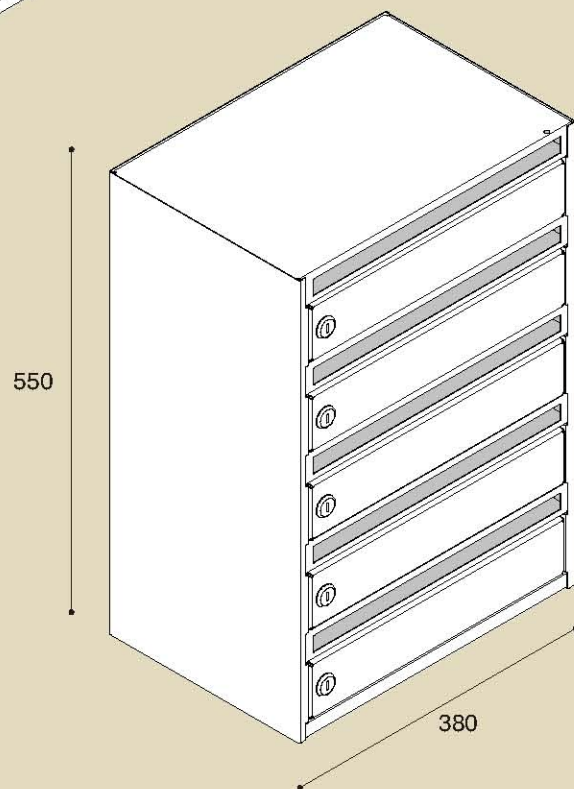

Pastkastes PB-651 tiek piedāvātas vienas, divu un trīs sekciju moduļu komplektācijā

PBS 651/8 - 8 sekcijas

PBS 651/9 - 9 sekcijas

PBS 651/10 - 10 sekcijas

PBS 651/10V - 10 sekcijas

PBS 651/15 - 15 sekcijas

PBS 651/15V - 15 sekcijas

Pastkastes PB-674 tiek piedāvātas četru un piecu sekciju moduļu komplektācijā

PBS 674/10 - 10 sekcijas

PBS 674/12 - 12 sekcijas

PBS 674/15 - 15 sekcijas

PBS 674/20 - 20 sekcijas

PBS 674/16 - 16 sekcijas

PBS 674/36 - 36 sekcijas

Pastkastes PB-819 tiek piedāvātas trīs un četru sekciju moduļu komplektācijā

PBS-819/15 - 15 sekcijas

PBS-819/20 - 20 sekcijas

PBS-819/16 - 16 sekcijas

PBS-819/36 - 36 sekcijas

Pieļaujama pastkastes bloka iebūvēšana sienās

Pastkastes biroju lietošanas vajadzībām

Ziņojumu dēji
610*689*40 mm
397*500*40 mm

Ziņojumu dēji (bez priekšējā paneļa)
610*689 mm
397*500 mm

Atkritumu tvertne
365*279*279 mm

Pamataprīkojums

- * Pamata krāsu toņi - RAL 7035(gaiši pelēks), RAL 8019(brūns), RAL 3005(sarkans), RAL 6005(zaļš), RAL 1015 (zīļoņkaula), RAL 9016(balts) un RAL 5017(zils).
- * Slēdzenes komplektācijā ar divām atslēgām(atbilst tikai konkrētajai slēdzenei)
- * Numura vai vārda turētājs