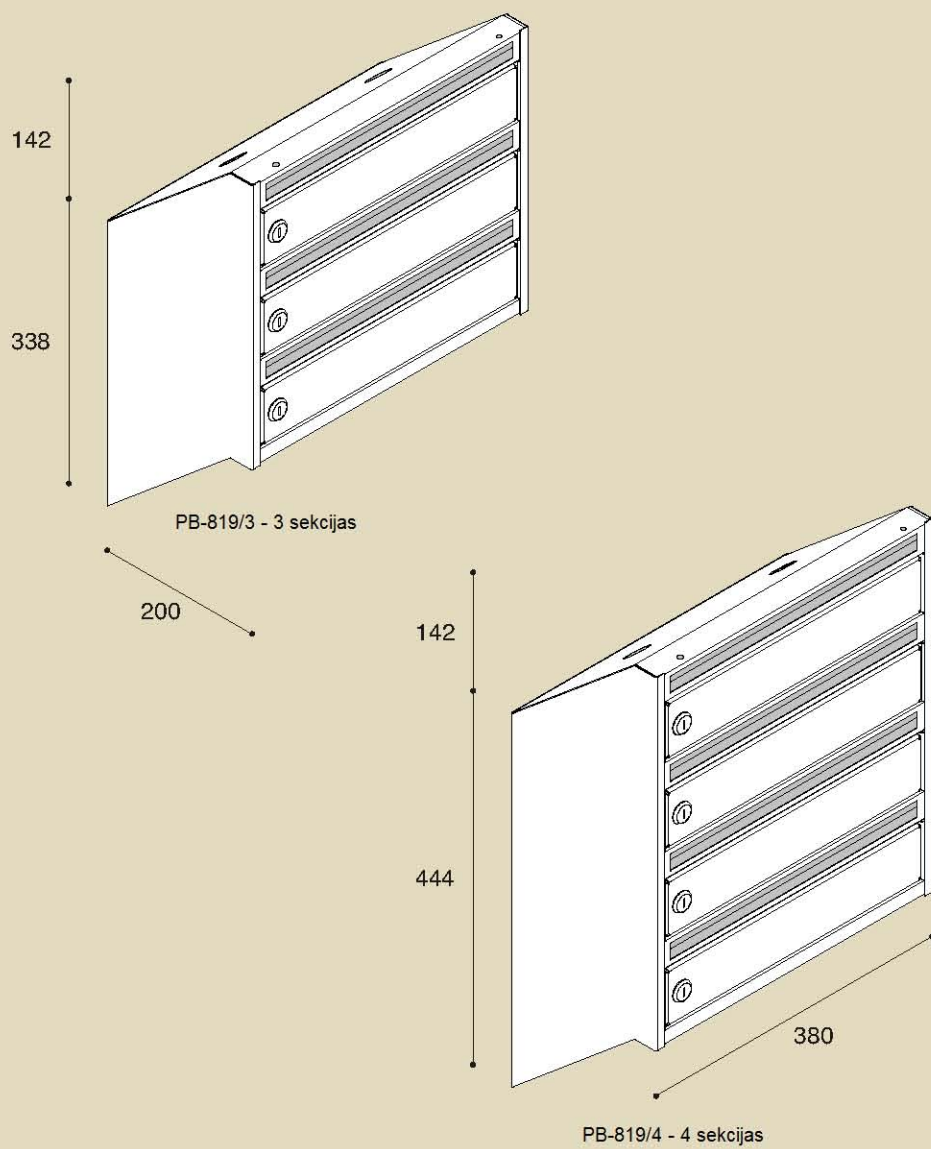

Pastkastes PB-651 tiek piedāvātas vienas, divu un trīs sekciju moduļu komplektācijā

PBS 651/8 - 8 sekcijas

PBS 651/9 - 9 sekcijas

PBS 651/10 - 10 sekcijas

PBS 651/10V - 10 sekcijas

PBS 651/15 - 15 sekcijas

PBS 651/15V - 15 sekcijas

Pastkastes PB-674 tiek piedāvātas četru un piecu sekciju moduļu komplektācijā

PBS 674/10 - 10 sekcijas

PBS 674/12 - 12 sekcijas

PBS 674/15 - 15 sekcijas

PBS 674/20 - 20 sekcijas

PBS 674/16 - 16 sekcijas

PBS 674/36 - 36 sekcijas

Pastkastes PB-819 tiek piedāvātas trīs un četru sekciju moduļu komplektācijā

PBS-819/15 - 15 sekcijas

PBS-819/20 - 20 sekcijas

PBS-819/16 - 16 sekcijas

PBS-819/36 - 36 sekcijas

Pieļaujama pastkastes bloka iebūvēšana sienās

Pastkastes biroju lietošanas vajadzībām

Ziņojumu dēji
610*689*40 mm
397*500*40 mm

Ziņojumu dēji (bez priekšējā paneļa)
610*689 mm
397*500 mm

Atkritumu tvertne
365*279*279 mm

Pamataprīkojums

- * Pamata krāsu toņi - RAL 7035(gaiši pelēks), RAL 8019(brūns), RAL 3005(sarkans), RAL 6005(zaļš), RAL 1015 (zīļoņkaula), RAL 9016(balts) un RAL 5017(zils).
- * Slēdzenes komplektācijā ar divām atslēgām(atbilst tikai konkrētajai slēdzenei)
- * Numura vai vārda turētājs