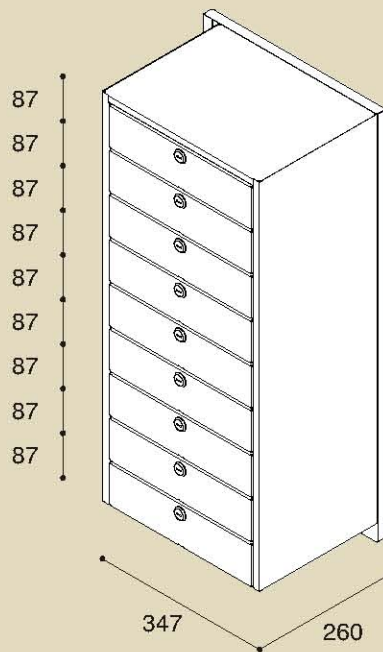

PBS 674/36 - 36 sekcijas

Pastkastes PB-819 tiek piedāvātas trīs un četru sekciju moduļu komplektācijā

PBS-819/15 - 15 sekcijas

PBS-819/20 - 20 sekcijas

PBS-819/16 - 16 sekcijas

PBS-819/36 - 36 sekcijas

Pieļaujama pastkastes bloka iebūvēšana sienās

Pastkastes biroju lietošanas vajadzībām

Ziņojumu dēji
610*689*40 mm
397*500*40 mm

Ziņojumu dēji (bez priekšējā paneļa)
610*689 mm
397*500 mm

Atkritumu tvertne
365*279*279 mm

Pamataprīkojums

- * Pamata krāsu toņi - RAL 7035(gaiši pelēks), RAL 8019(brūns), RAL 3005(sarkans), RAL 6005(zaļš), RAL 1015 (zīļoņkaula), RAL 9016(balts) un RAL 5017(zils).
- * Slēdzenes komplektācijā ar divām atslēgām(atbilst tikai konkrētajai slēdzenei)
- * Numura vai vārda turētājs