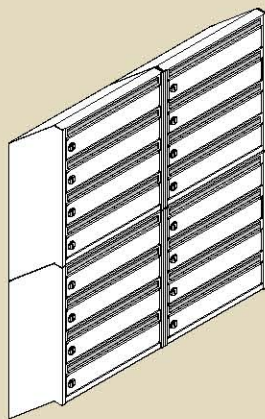

PBS 674/36 - 36 sekcijas

Pastkastes PB-819 tiek piedāvātas trīs un četru sekciju moduļu komplektācijā

PBS-819/15 - 15 sekcijas

PBS-819/20 - 20 sekcijas

PBS-819/16 - 16 sekcijas

PBS-819/36 - 36 sekcijas

Pieļaujama pastkastes bloka iebūvēšana sienās

Pastkastes biroju lietošanas vajadzībām

Ziņojumu dēji
610*689*40 mm
397*500*40 mm

Ziņojumu dēji (bez priekšējā paneļa)
610*689 mm
397*500 mm

Atkritumu tvertne
365*279*279 mm

Pamataprīkojums

- * Pamata krāsu toņi - RAL 7035(gaiši pelēks), RAL 8019(brūns), RAL 3005(sarkans), RAL 6005(zaļš), RAL 1015 (zīļoņkaula), RAL 9016(balts) un RAL 5017(zils).
- * Slēdzenes komplektācijā ar divām atslēgām(atbilst tikai konkrētajai slēdzenei)
- * Numura vai vārda turētājs