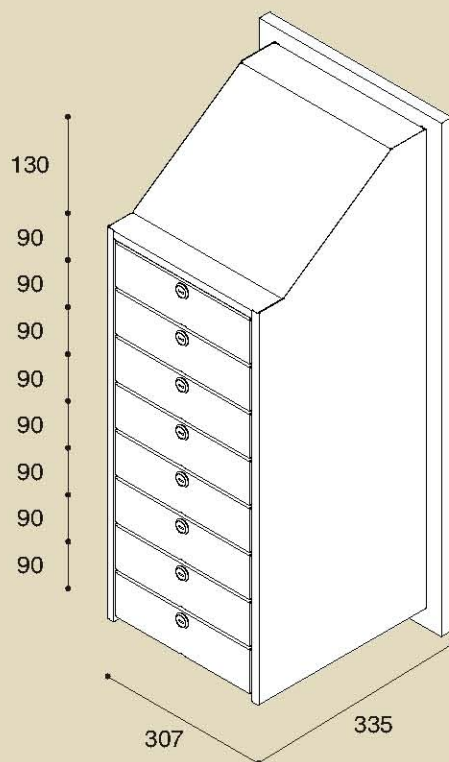

PBS 674/36 - 36 sekcijas

Pastkastes PB-819 tiek piedāvātas trīs un četru sekciju moduļu komplektācijā

PBS-819/15 - 15 sekcijas

PBS-819/20 - 20 sekcijas

PBS-819/16 - 16 sekcijas

PBS-819/36 - 36 sekcijas

Pieļaujama pastkastes bloka iebūvēšana sienās

Pastkastes biroju lietošanas vajadzībām

Ziņojumu dēji
610*689*40 mm
397*500*40 mm

Ziņojumu dēji (bez priekšējā paneļa)
610*689 mm
397*500 mm

Atkritumu tvertne
365*279*279 mm

Pamataprīkojums

- * Pamata krāsu toņi - RAL 7035(gaiši pelēks), RAL 8019(brūns), RAL 3005(sarkans), RAL 6005(zaļš), RAL 1015 (zīļoņkaula), RAL 9016(balts) un RAL 5017(zils).
- * Slēdzenes komplektācijā ar divām atslēgām(atbilst tikai konkrētajai slēdzenei)
- * Numura vai vārda turētājs