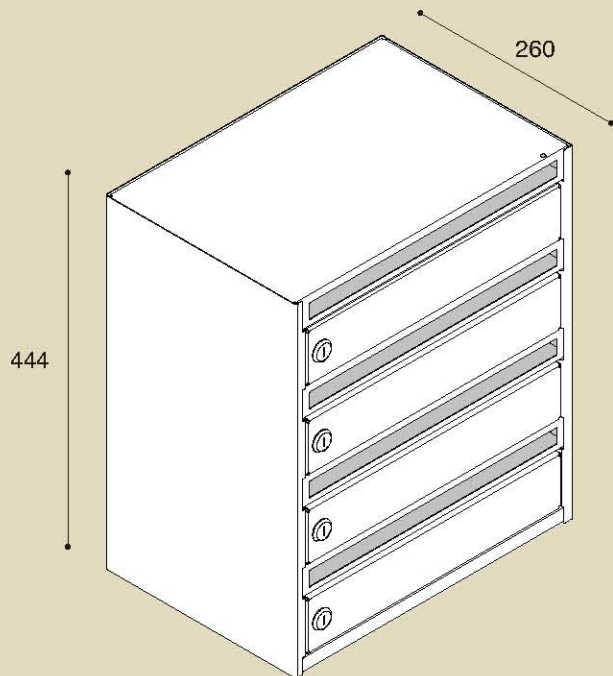

Pastkastes PB-651 tiek piedāvātas vienas, divu un trīs sekciju moduļu komplektācijā

PBS 651/8 - 8 sekcijas

PBS 651/9 - 9 sekcijas

PBS 651/10 - 10 sekcijas

PBS 651/10V - 10 sekcijas

PBS 651/15 - 15 sekcijas

PBS 651/15V - 15 sekcijas

Pastkastes PB-674 tiek piedāvātas četru un piecu sekciju moduļu komplektācijā

PBS 674/10 - 10 sekcijas

PBS 674/12 - 12 sekcijas

PBS 674/15 - 15 sekcijas

PBS 674/20 - 20 sekcijas

PBS 674/16 - 16 sekcijas

PBS 674/36 - 36 sekcijas

Pastkastes PB-819 tiek piedāvātas trīs un četru sekciju moduļu komplektācijā

PBS-819/15 - 15 sekcijas

PBS-819/20 - 20 sekcijas

PBS-819/16 - 16 sekcijas

PBS-819/36 - 36 sekcijas

Pieļaujama pastkastes bloka iebūvēšana sienās

Pastkastes biroju lietošanas vajadzībām

Ziņojumu dēji
610*689*40 mm
397*500*40 mm

Ziņojumu dēji (bez priekšējā paneļa)
610*689 mm
397*500 mm

Atkritumu tvertne
365*279*279 mm

Pamataprīkojums

- * Pamata krāsu toņi - RAL 7035(gaiši pelēks), RAL 8019(brūns), RAL 3005(sarkans), RAL 6005(zaļš), RAL 1015 (zīļoņkaula), RAL 9016(balts) un RAL 5017(zils).
- * Slēdzenes komplektācijā ar divām atslēgām(atbilst tikai konkrētajai slēdzenei)
- * Numura vai vārda turētājs