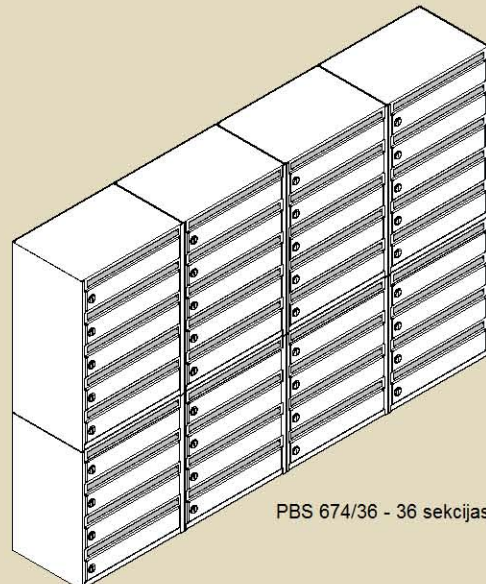

Pastkastes PB-651 tiek piedāvātas vienas, divu un trīs sekciju moduļu komplektācijā

PBS 651/8 - 8 sekcijas

PBS 651/9 - 9 sekcijas

PBS 651/10 - 10 sekcijas

PBS 651/10V - 10 sekcijas

PBS 651/15 - 15 sekcijas

PBS 651/15V - 15 sekcijas

Pastkastes PB-674 tiek piedāvātas četru un piecu sekciju moduļu komplektācijā

PBS 674/10 - 10 sekcijas

PBS 674/12 - 12 sekcijas

PBS 674/15 - 15 sekcijas

PBS 674/20 - 20 sekcijas

PBS 674/16 - 16 sekcijas

PBS 674/36 - 36 sekcijas

Pastkastes PB-819 tiek piedāvātas trīs un četru sekciju moduļu komplektācijā

PBS-819/15 - 15 sekcijas

PBS-819/20 - 20 sekcijas

PBS-819/16 - 16 sekcijas

PBS-819/36 - 36 sekcijas

Pieļaujama pastkastes bloka iebūvēšana sienās

Pastkastes biroju lietošanas vajadzībām

Ziņojumu dēji
610*689*40 mm
397*500*40 mm

Ziņojumu dēji (bez priekšējā paneļa)
610*689 mm
397*500 mm

Atkritumu tvertne
365*279*279 mm

Pamataprīkojums

- * Pamata krāsu toņi - RAL 7035(gaiši pelēks), RAL 8019(brūns), RAL 3005(sarkans), RAL 6005(zaļš), RAL 1015 (zīļoņkaula), RAL 9016(balts) un RAL 5017(zils).
- * Slēdzenes komplektācijā ar divām atslēgām(atbilst tikai konkrētajai slēdzenei)
- * Numura vai vārda turētājs